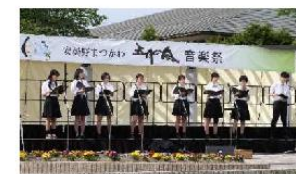

五月風  
音楽祭

©川上夏美・牛越克巳

しおり きよ  
ゲスト 汐入 規予

歌手、ボイストレーナー  
FM長野 毎週土曜日 18時~放送  
「汐入規予 I'm with you」パーソナリティー

- ◆新型コロナウイルス感染症対策を取って開催します
- ◆中止の場合は村ホームページ等でお知らせします
- ◆感染症対策(マスク着用・手指消毒・密を避ける)にご協力をお願いします
- ◆当日、発熱・体調不良の方は、入場をお断りすることがあります
- ◆会場での水分補給を除く飲食はご遠慮ください

## フレッシュ学級

フレッシュ学級は、村内在住の60歳以上の方を対象に、健康増進、友達づくりや生きがいづくりを目的とし、年間を通して活動する講座です。手芸や工芸、料理教室、地域に貢献できるボランティア活動などをします。

日程：2022年6月～2023年3月  
<年間通して6回程度開催>

対象：松川村にお住まいの60歳以上の方  
※なるべく全回来られる方

定員：20名

受講料：1,000円 <年間>

材料費・経費などは必要に応じ集金させていただきます