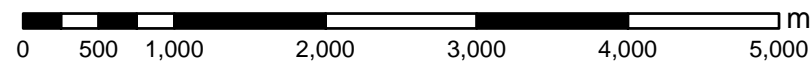

混雑時平均旅行速度分布図

凡 例	
30.0km/h未満	
30.0km/h～34.9km/h	
35.0km/h～39.9km/h	
40.0km/h～44.9km/h	
45.0km/h～49.9km/h	
50.0km/h以上	
行政区域	

1:50,000

松 川 村