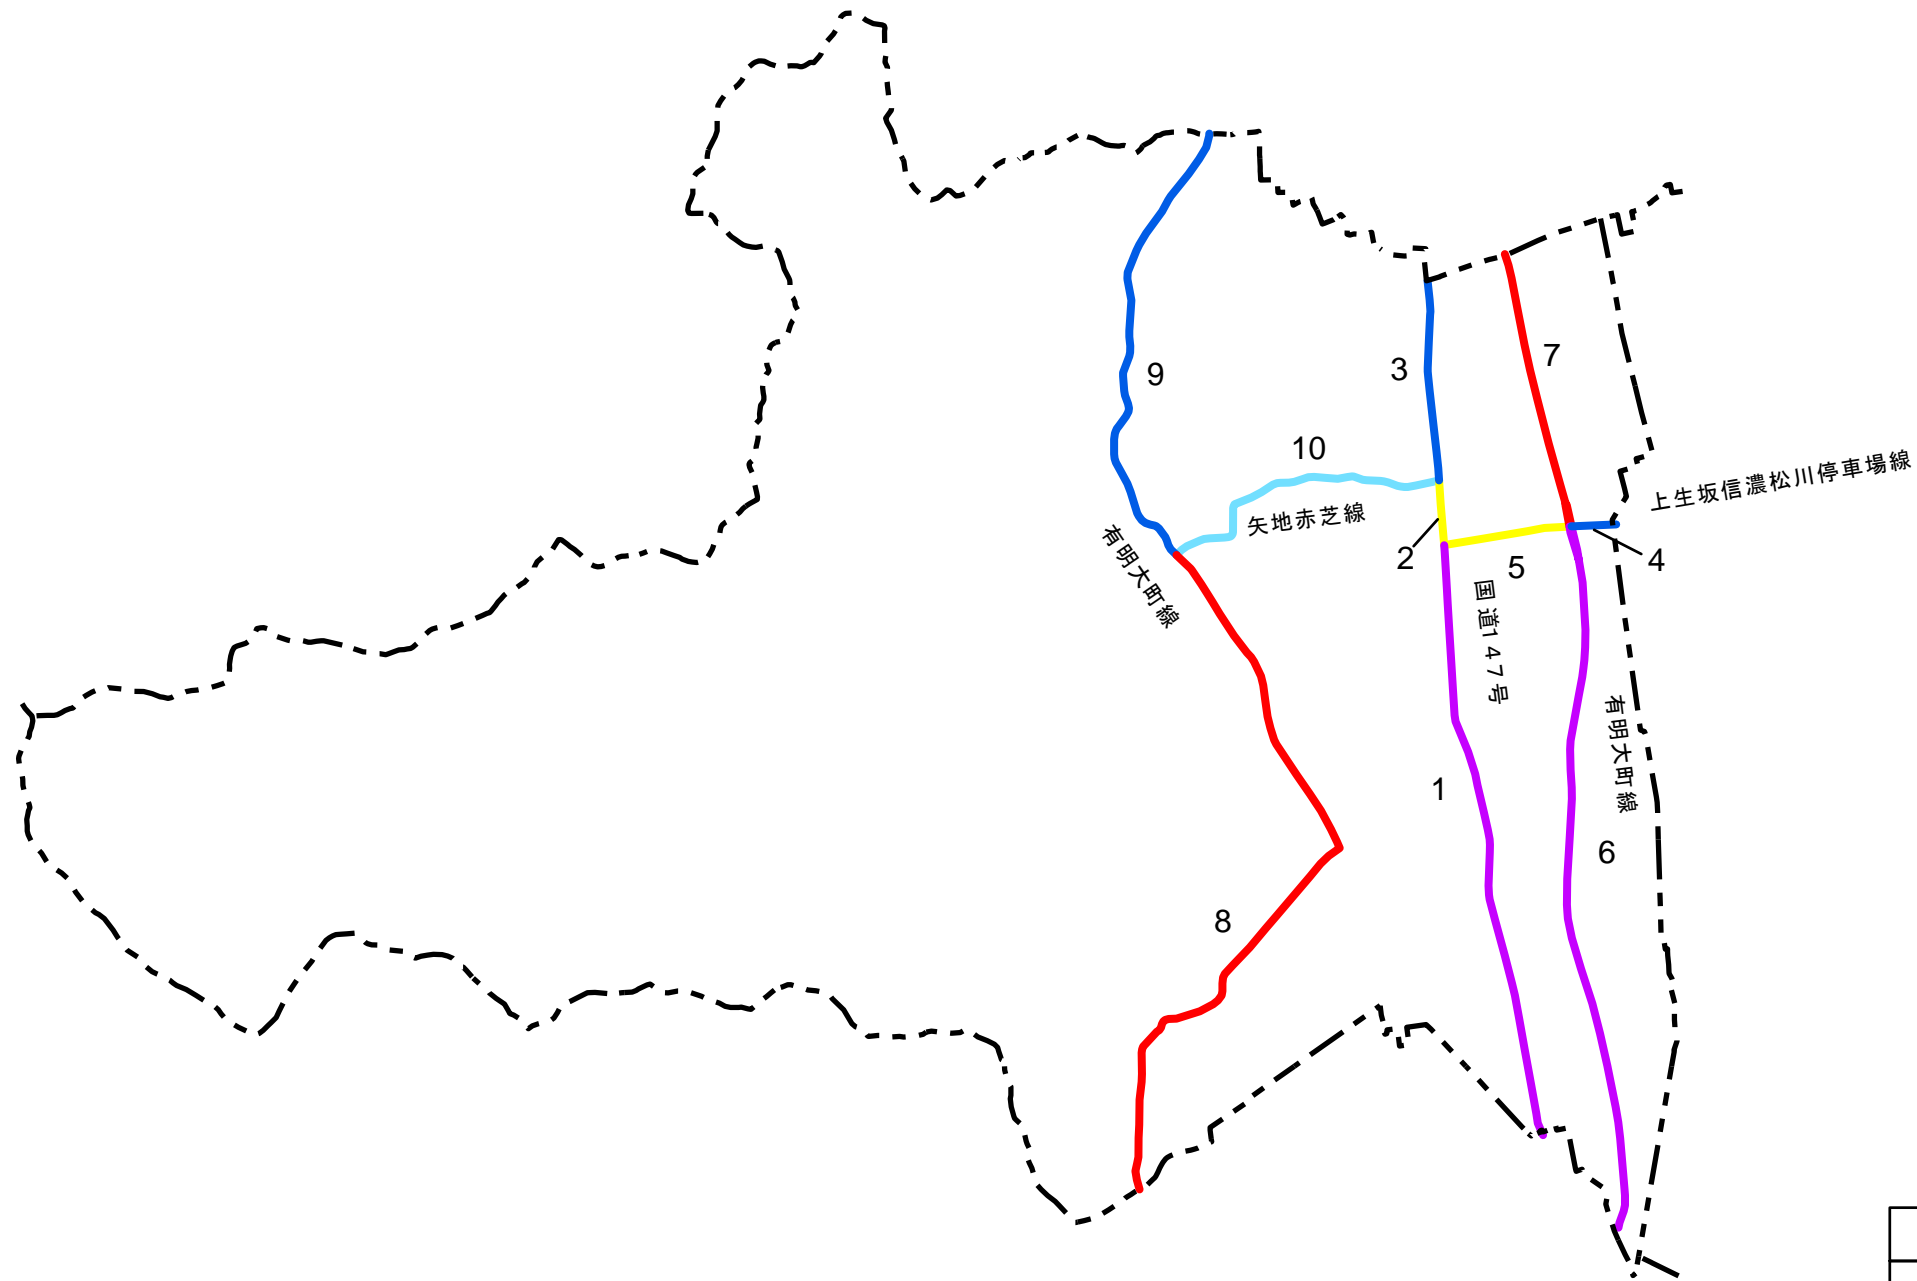

混雑時平均旅行速度分布図

凡 例	
30.0km/h未満	
30.0km/h～34.9km/h	
35.0km/h～39.9km/h	
40.0km/h～44.9km/h	
45.0km/h～49.9km/h	
50.0km/h以上	
行政区域	

1:50,000

松 川 村