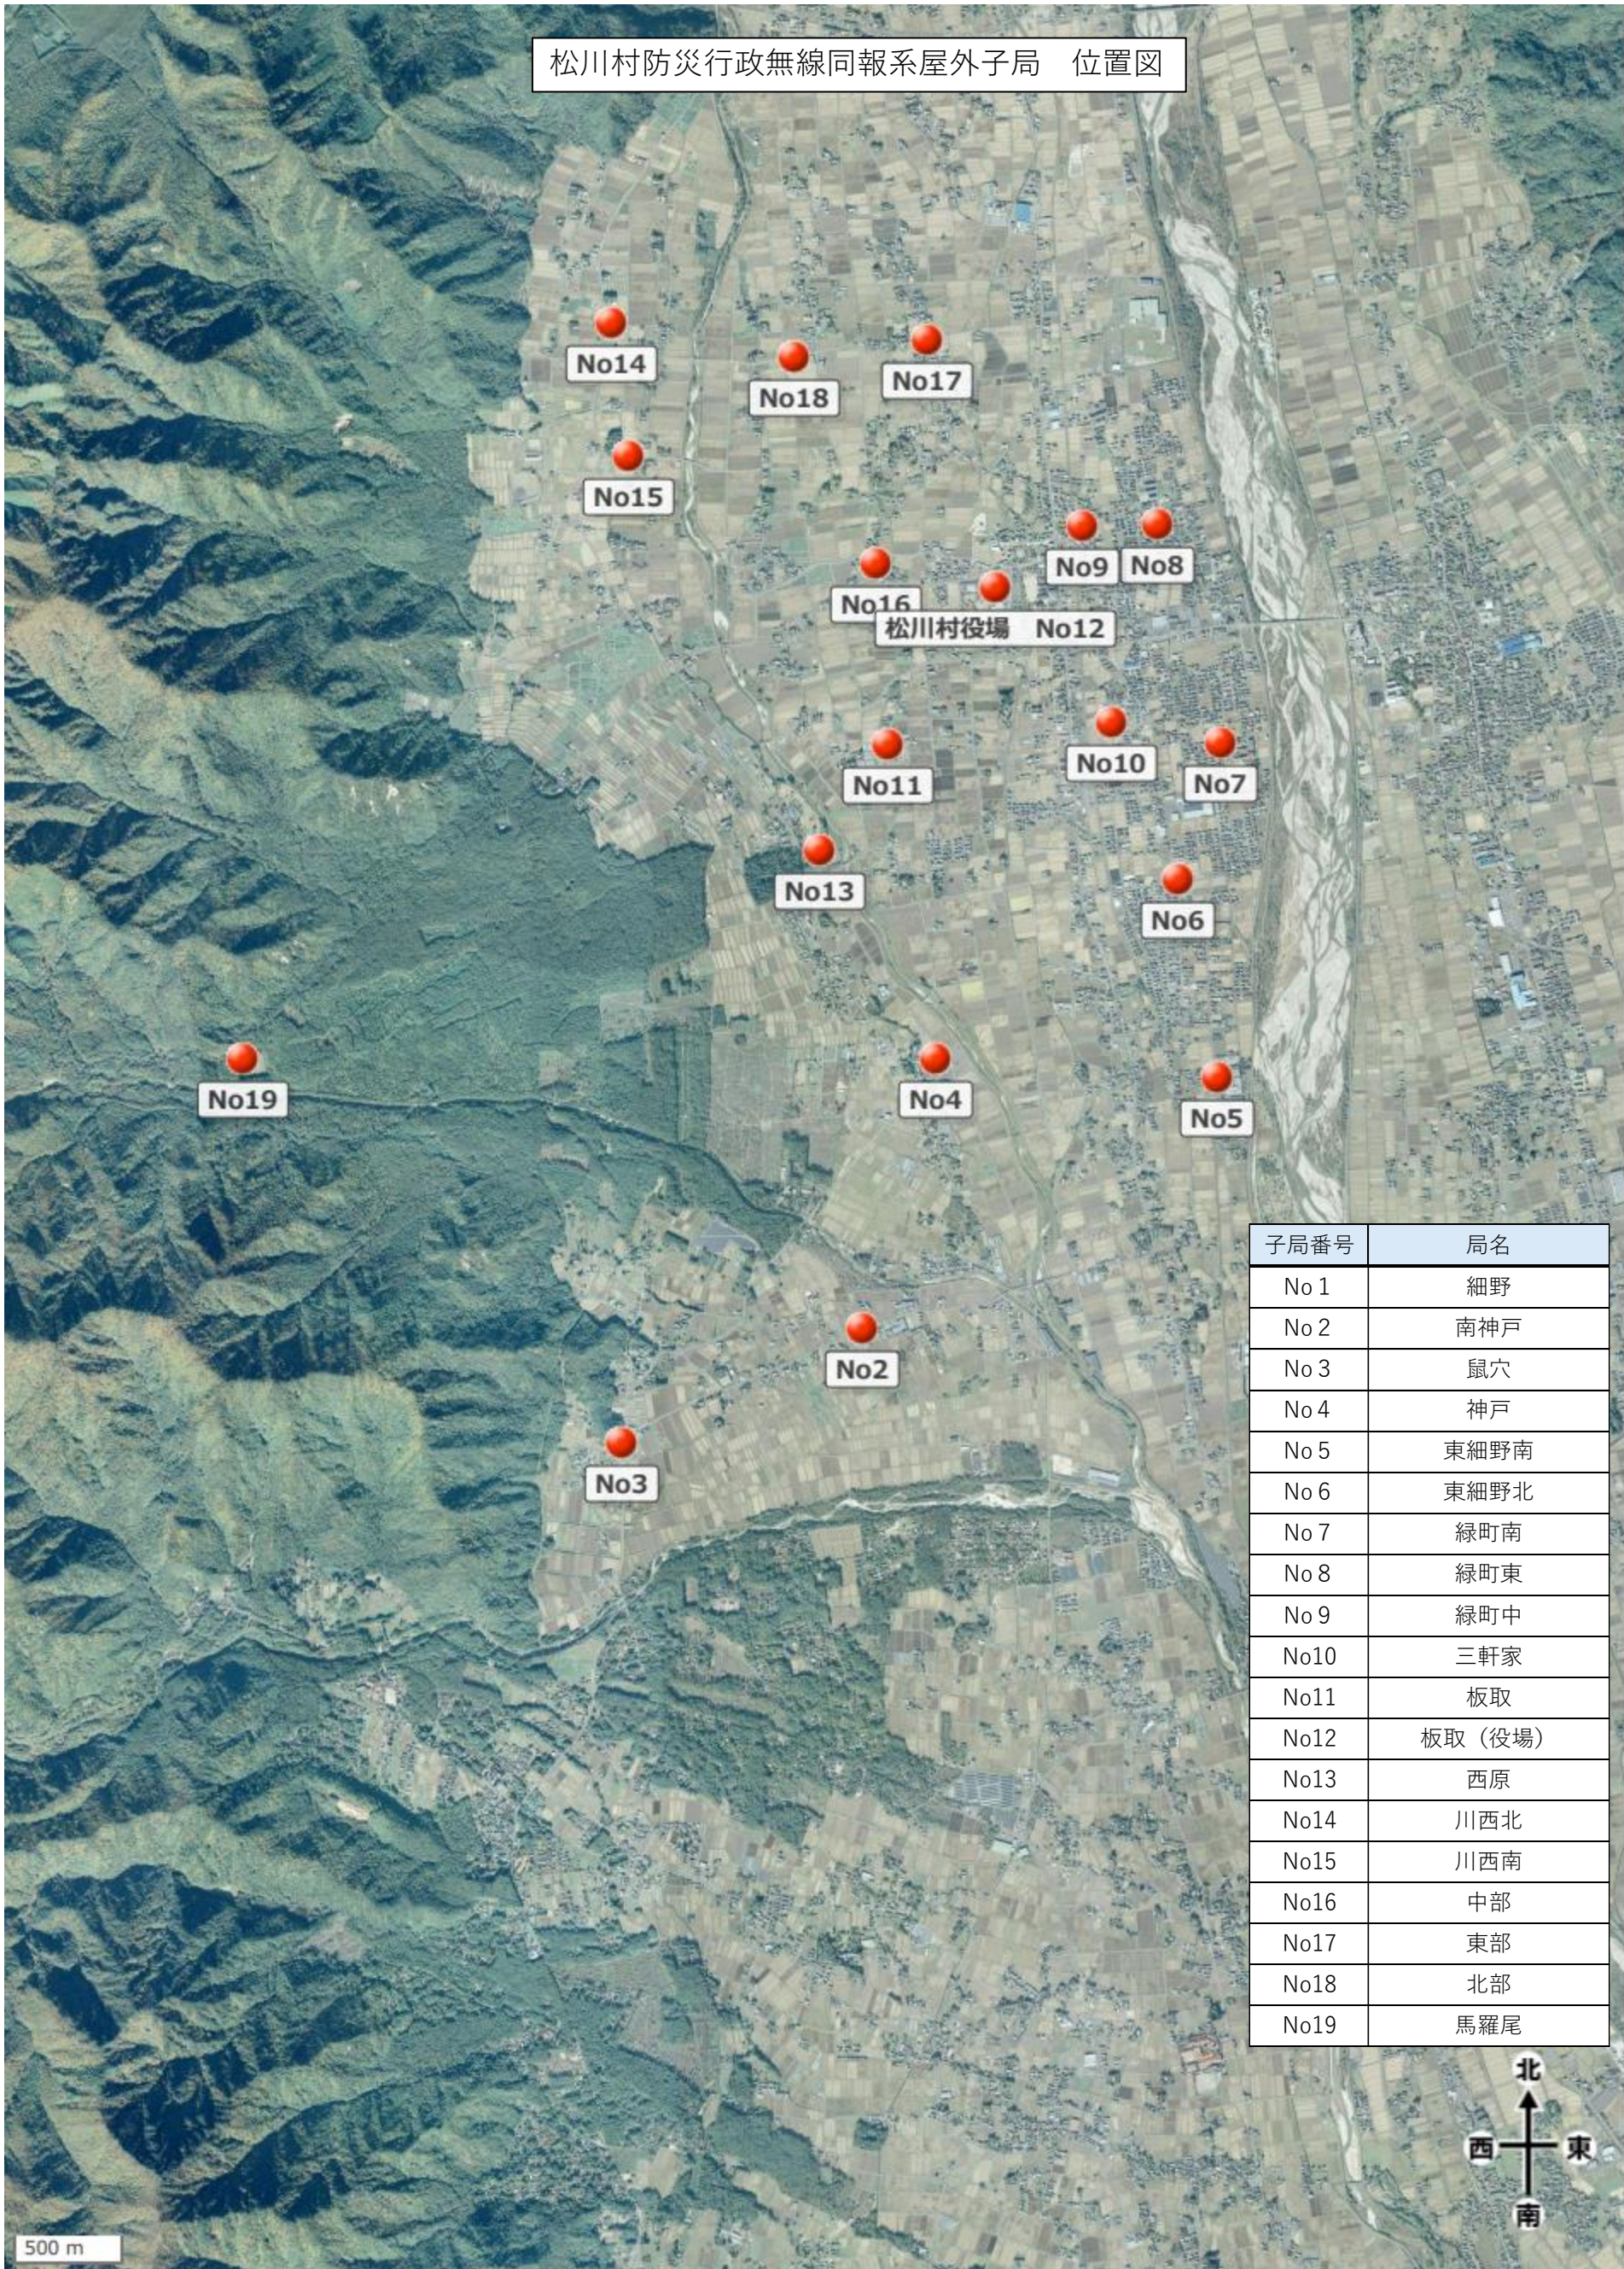

松川村防災行政無線同報系屋外子局 位置図

子局番号	局名
No 1	細野
No 2	南神戸
No 3	鼠穴
No 4	神戸
No 5	東細野南
No 6	東細野北
No 7	緑町南
No 8	緑町東
No 9	緑町中
No10	三軒家
No11	板取
No12	板取（役場）
No13	西原
No14	川西北
No15	川西南
No16	中部
No17	東部
No18	北部
No19	馬羅尾