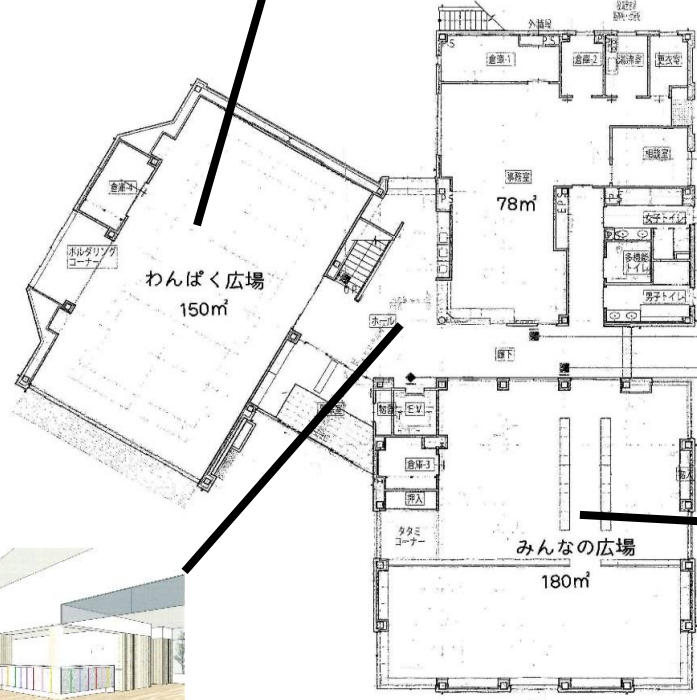

松川村子ども未来センター『かがやき』

飲食は、1階わんぱく広場、廊下、2階ふれあい広場を利用して下さい

飲食しながら、交流を楽しむことができます

2階

広い遊戯室で体を動かして遊べます。バドミントン、ボルダリング、大きな鏡を使ったダンスの練習もできます

大人（保護者）の皆さんへ

- ・ 利用登録や来館受付の際、連絡先等の個人情報を伺っています。保護者の方やご本人との連絡以外には利用いたしません。
- ・ 未就学のお子さんには保護者の方の付添いが必要です。お子様から目を離さないよう見守ってあげてください。
- ・ 子どもたちの思いを第一にのびのびと過ごさせて下さい。
- ・ ゴミは持ち帰って下さい
- ・ ケガについては、応急処置はしますが、後の処置については各家庭で対応してください

乳幼児のための部屋で大型遊具があります。また、正面の部屋は、授乳室、お昼寝コーナーです

来た時と、帰るときは必ずここで受付をして下さい

イスに座ったり、床でごろごろしながら、読書・勉強・ゲームなどができます

1階